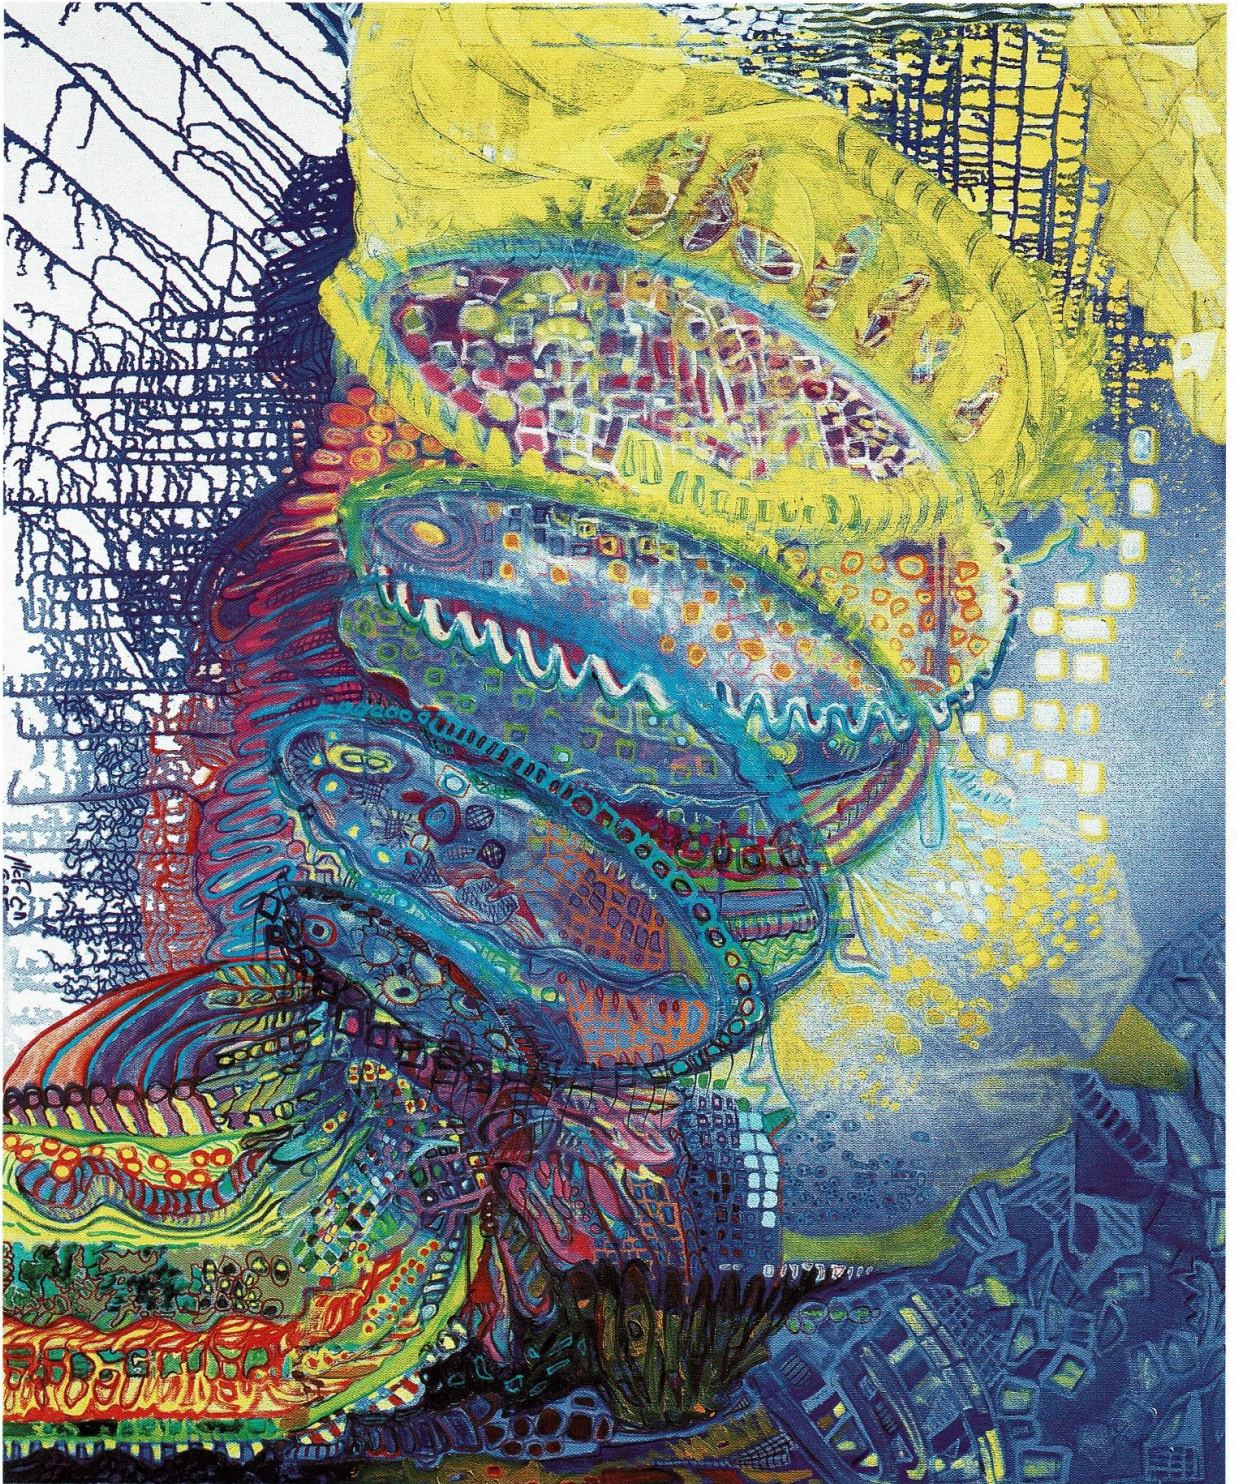

“אמא אדמה” שטון על בד, 100 x 80 ס"מ

HAVA GAL- ON חוה גל- און

22.10.95 - 24.11.95

הדרך אל האור" שמן על בד, 120x100 ס"מ

גלריה ארסופ ARSUF GALLERY

מושב רשפון, רח' הוותם 5, טלפקס: 09-507118. פתוח: ב-ה 10-13, 17-19, ו' 10-13, ראשון, שבת וחגים סגור

כמו פינג טוה פאך אטק גענוה אנהא
ספלייט של כמלוטה אנהאווה הציור
אפגעשט פוא באניגה של קוים, נציילט אעושר
פיקני.

הספיר הוא הסעה אהתמיט - אלץ פקוים אנהא
הם געב הספיר.

טוה היא אמניט.

הפואי: אט אנזיה, הוהנאלץ נכבה.

אמרה אצל כהן לביט באפניט - כוה השילן.
אט יתק איושוי, "אחטל ציג" ...

הקצם אהול ציג הוא אט לעושי. הציור הוא
כמו כמלוט, לעט יסוף היצירה שלה אהר כן
הא הספיר, הוהנאלץ אפיר אהרויחטל אהר קעוול.
פאר אמנה למה קונץ אט. נאכ צו - שות.